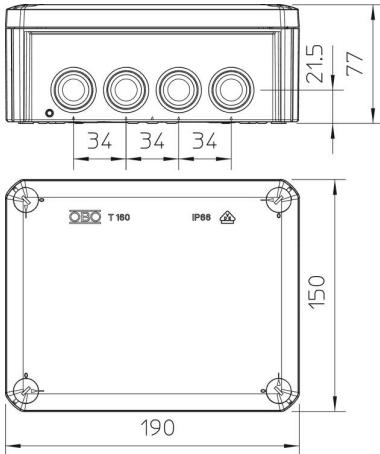

### Stammdaten

Artikelnummer	2007355
Typ	T 160 F
Bezeichnung 1	Kabelabzweigkasten
Bezeichnung 2	mit Einführungen
Hersteller	OBO
Dimension	190x150x77
Farbe	lichtgrau; RAL 7035
Werkstoff	Polypropylen, glasfaserverstärkt
Kleinste VK-Einheit	1
Mengeneinheit	Stück
Gewicht	30 kg
Gewichtseinheit	kg/100 St.

### Abmessungen

Länge	190 mm
Breite	150 mm
Höhe	77 mm

### Technische Daten

Anreihbar	ja
Anzahl der Einführungen	12
Art der Einführung	Einsteckdichtung
Art der Einführung	Kabel
Art der Gehäusedurchführung	Stufenmembran abschneidbar
Bemessungsisolationsspannung U <sub>i</sub>	500 V
Bestückung	ohne
Deckel	nicht transparent
Deckelbefestigung	geschraubt
Einführung von Hinten	ja
Einführungen	7 x M255 x M32
Explosionsgeprüfte Ausführung flammwidrig	nein nach VDE 0471/DIN 695 Teil 2-1, Prüftemperatur 960°C
Form	rechteckig
Funktionserhalt	ohne
für Ex-Zone	ohne
für Ex-Zone Gas	ohne
für Ex-Zone Staub	ohne
Glasfaserverstärkt	ja
Lichte Innenmaße	176x135x67 mm
Mit Abschirmung	nein
Mit Deckel	ja
Montageart	Wand-/ Deckenmontage
Nennquerschnitt min.	16 mm <sup>2</sup>
Nennspannung	500 V
Plombierbar	ja
Schutzart	IP66
Schutzgrad IK-Code	IK05
Temperatureinsatzbereich max.	60 °C
Temperatureinsatzbereich min.	-5 °C
Witterungsbeständig	nein